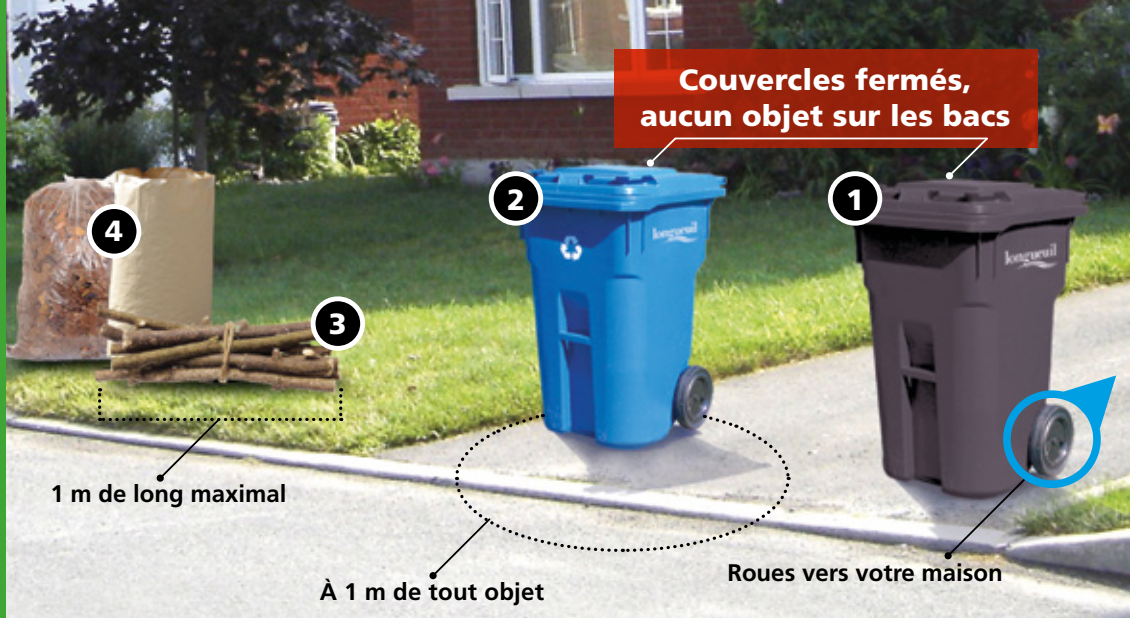

# POUR DES COLLECTES EFFICACES!

- Le poids maximal du bac ne doit pas dépasser 80 kg (175 lb) pour éviter les bris.
- Ne pas positionner votre bac sur la voie publique (rue, trottoir, piste cyclable).

Placez votre bac en bordure de rue, **entre 20 h la veille et 7 h le matin** de la collecte.