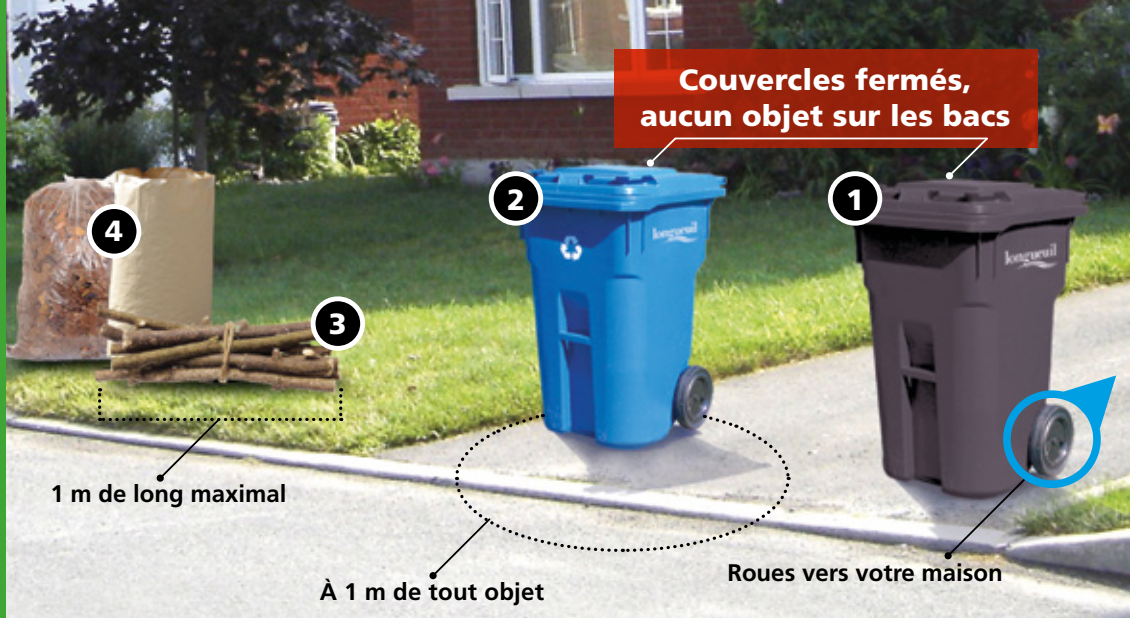

31

POUR DES COLLECTES EFFICACES!

- Le poids maximal du bac ne doit pas dépasser 80 kg (175 lb) pour éviter les bris.
- Ne pas positionner votre bac sur la voie publique (rue, trottoir, piste cyclable).

Placez votre bac en bordure de rue, **entre 20 h la veille et 7 h le matin** de la collecte.