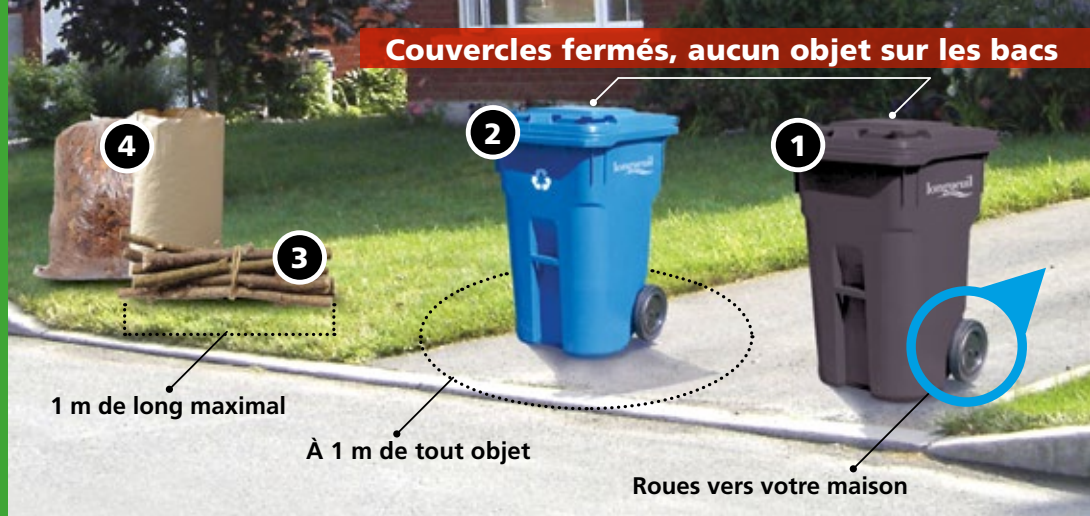

POUR DES COLLECTES EFFICACES!

- Le poids maximal du bac ne doit pas dépasser 80 kg (175 lb) pour éviter les bris.
- Ne pas positionner votre bac sur la voie publique (rue, trottoir, piste cyclable).

Placez votre bac en bordure de rue, **entre 20 h la veille et 7 h le matin** de la collecte.